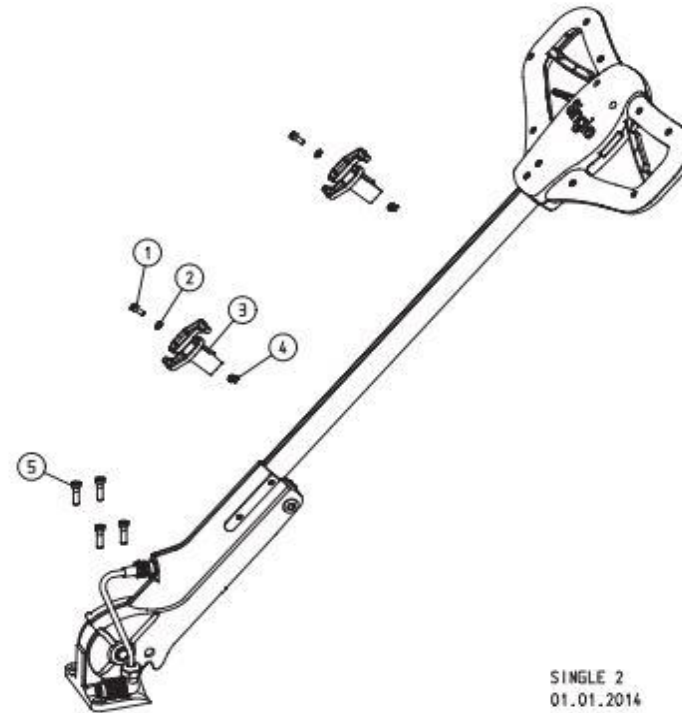

Pos.	Artikel nr.	Betegnelse
1	850 01 80 200	Udsugningsstuds
2	000 65 46 252	Motorkabel 3 x 2,5mm
3	000 65 71 040	El-forskruning
4	7500 1003 010	Skrue linsehoved
5	850 05 09 105	Transporthjul
6	0125 1012 000	Skive
7	0471 0012 000	Segerring
8	850 01 02 105	Gummiring
9	850 01 40 100	Velcro klæbebånd
10	850 01 51 100	Velcro bånd

SINGLE 1
01.01.2012

Pos.	Artikel nr.	Betegnelse
1	0912 1006 016	Unbrakoskrue
2	0125 1006 000	Skive
3	850 20 28 105	Ledningsholder
4	850 20 29 100	Gevindklods
5	7984 1008 030	Unbrakoskrue
6	900 70 25 105	Stødfilt

SINGLE 3
01.01.2013

Pos.	Artikel nr.	Betegnelse
	850 02 10 100	Slibeskive komplet
1	850 02 06 100	Gevindbolt
2	850 02 12 105	Pigskive
3	850 02 13 105	Velcroring-fleksibel
5	9 012 413 080	Slibeskive
6	850 02 05 100	Spændskive
7	7991 1010 725	Papirskruer – links

SINGLE 4
01.01.2010

Pos.	Artikel nr.	Betegnelse
1	000 01 10 011	Høreværn m radio
2	000 01 10 021	Høreværn
3	000 93 11 061	Unbrakonøgle 6mm
4	000 93 12 052	Unbrakonøgle 5mm
5	000 65 53 251	Forlængerledning 10m
6	000 01 20 010	Støvmaske
7	701 10 00 100	Parket slagklods
8	702 00 00 100	Parketjern 43 med smalt anlæg
9	703 00 00 100	Parketjern 55 med bredt anlæg
10	000 01 65 010	Sikkerhedsstik
11	850 80 10 105	Ekstra vægt (vandbeholder)