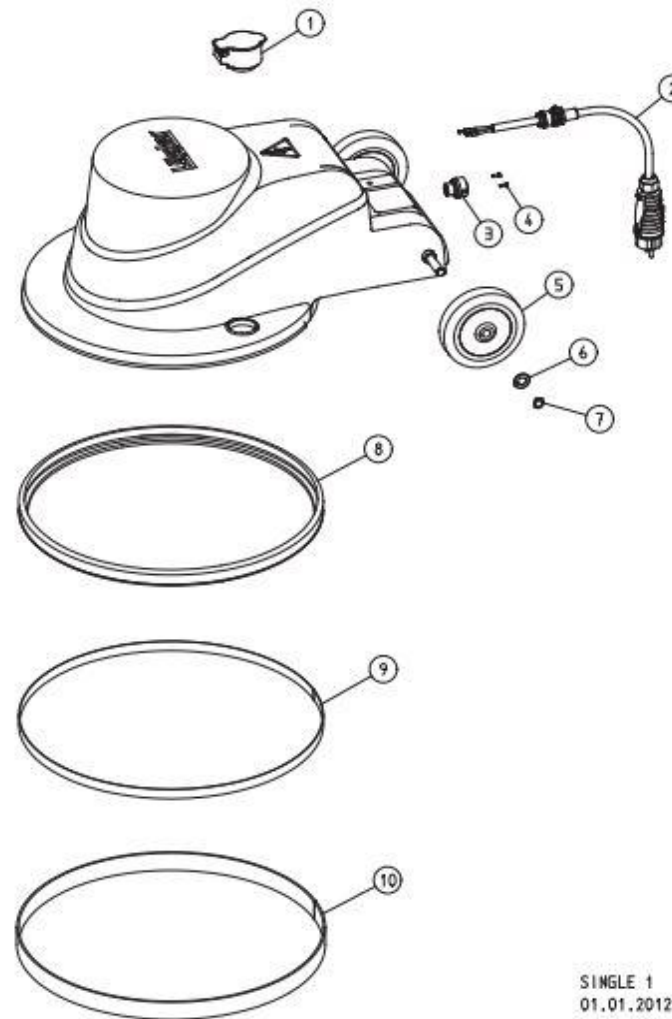

Pos.	Artikel nr.	Betegnelse
1	850 01 80 200	Udsugningsstuds
2	000 65 46 252	Motorkabel 3 x 2,5mm
3	000 65 71 040	El-forskruning
4	7500 1003 010	Skrue linsehoved
5	850 05 09 105	Transporthjul
6	0125 1012 000	Skive
7	0471 0012 000	Segerring
8	850 01 02 105	Gummiring
9	850 01 40 100	Velcro klæbebånd
10	850 01 51 100	Velcro bånd

SINGLE 1
01.01.2012

Pos.	Artikel nr.	Betegnelse
1	0912 1006 016	Unbrakoskrue
2	0125 1006 000	Skive
3	850 20 28 105	Ledningsholder
4	850 20 29 100	Gevindklods
5	7984 1008 030	Unbrakoskrue
6	900 70 25 105	Stødfilt

SINGLE 3
01.01.2013

Pos.	Artikel nr.	Betegnelse
	850 02 10 100	Slibeskive komplet
1	850 02 06 100	Gevindbolt
2	850 02 12 105	Pigskive
3	850 02 13 105	Velcroring-fleksibel
5	9 012 413 080	Slibeskive
6	850 02 05 100	Spændskive
7	7991 1010 725	Papirskruer – links