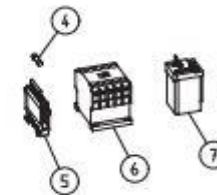

Pos.	Artikel nr.	Betegnelse
1	000 65 10 041	Driftkondensator
2	000 65 10 061	Startkondensator
3	850 65 00 100	Motor 230V
4	000 65 80 061	Sikring
5	000 65 82 010	Sikringsholder
6	000 65 20 010	Relæ
7	000 65 20 230	0-spændingsrelæ
8	850 64 06 100	Transmissionsplade
9	850 64 07 205	Anslagsdæmper
10	850 64 08 100	Bajonetfatning
11	1481 0006 032	Styrestift
12	6797 1008 000	Låseskive
13	7984 1008 030	Unbrakoskrue
14	9021 1005 000	Skive
15	7500 1005 012	Skrue
16	850 65 80 100	Elektronik komplet

SINGLE 3
01.01.2013