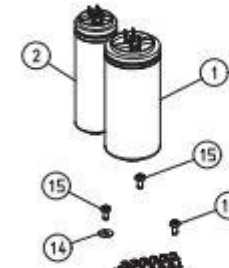

Pos.	Artikel nr.	Betegnelse
1	000 65 10 041	Driftkondensator
2	000 65 10 061	Startkondensator
3	850 65 00 100	Motor 230V
4	000 65 80 061	Sikring
5	000 65 82 010	Sikringsholder
6	000 65 20 010	Relæ
7	000 65 20 230	0-spændingsrelæ
8	850 64 06 100	Transmissionsplade
9	850 64 07 205	Anslagsdæmper
10	850 64 08 100	Bajonetfatning
11	1481 0006 032	Styrestift
12	6797 1008 000	Låseskive
13	7984 1008 030	Unbrakoskrue
14	9021 1005 000	Skive
15	7500 1005 012	Skrue
16	850 65 80 100	Elektronik komplet

SINGLE 3
01.01.2013