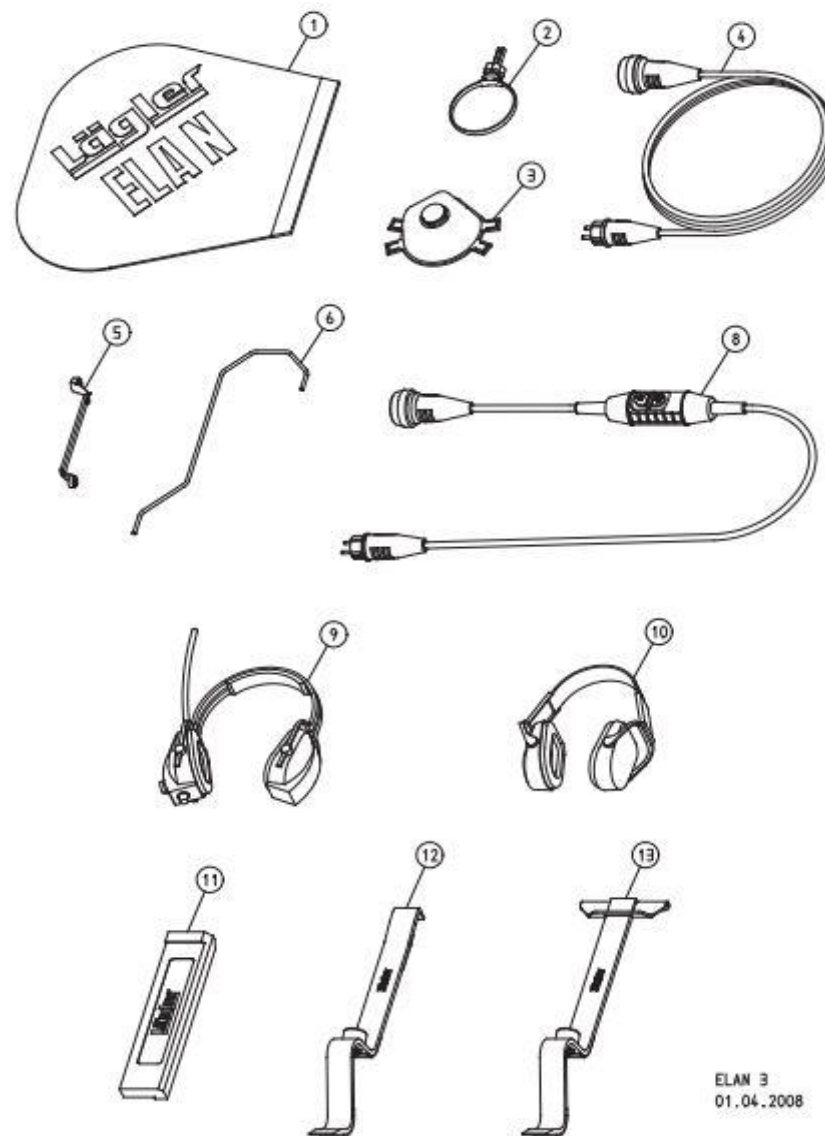

Pos.	Artikel nr.	Betegnelse
1	350 03 50 100	Forsats kort komplet
2	7500 1004 812	Skrue M4 x 12
3	350 03 25 100	Næsehjul kolpl.
4	000 71 24 044	Kilerem kort
5	350 03 02 100	Dækplade kort
6	000 10 12 051	Skrue fladhovedet
7	350 03 52 100	Slibeskive kompl.
8	350 03 12 105	Slibeaksel
9	6001 0012 202	Kugleleje
10	350 03 11 100	Lejehus
11	350 03 56 100	Slibeskive m. remskive
12	350 03 06 205	Welcroskive
	350 03 34 105	Filtskive
13	350 03 16100	Spændskive for slibeskive
14	0934 1008 000	Møtrik
	350 04 50 100	Fordsats lang komplet.
16	000 40 30 017	Plastprop
17	000 70 10 085	Kilerem lang
19	350 04 02 100	Dækplade lang
20	350 03 48 100	Lejehus komplet
	350 08 00 100	Hjørneforsats
25	350 08 10 100	Slibeskive komplet ø 75mm
26	350 08 13 105	Filtskive ø 75mm
27	0933 1008 016	Skrue

ELAN 2
01.01.2010

Pos.	Artikel nr.	Betegnelse
1	350 00 80 105	Støvpose
2	000 01 40 110	Støvposelukker
3	000 01 20 010	Støvmaske
4	000 65 53 151	Forlængerledning 3 x 1,50 - 10m
5	000 95 21 103	Ringnøgle
6	350 01 05 200	Støvposeholder
8	000 01 65 020	Sikkerhedsstik
9	000 01 10 011	Høreværn m radio
10	000 01 10 021	Høreværn "Pocket"
11	701 10 00 100	Parketklods
12	702 00 00 200	Parketjern m smalt anlæg
13	703 00 00 200	Parketjern m bredt anlæg