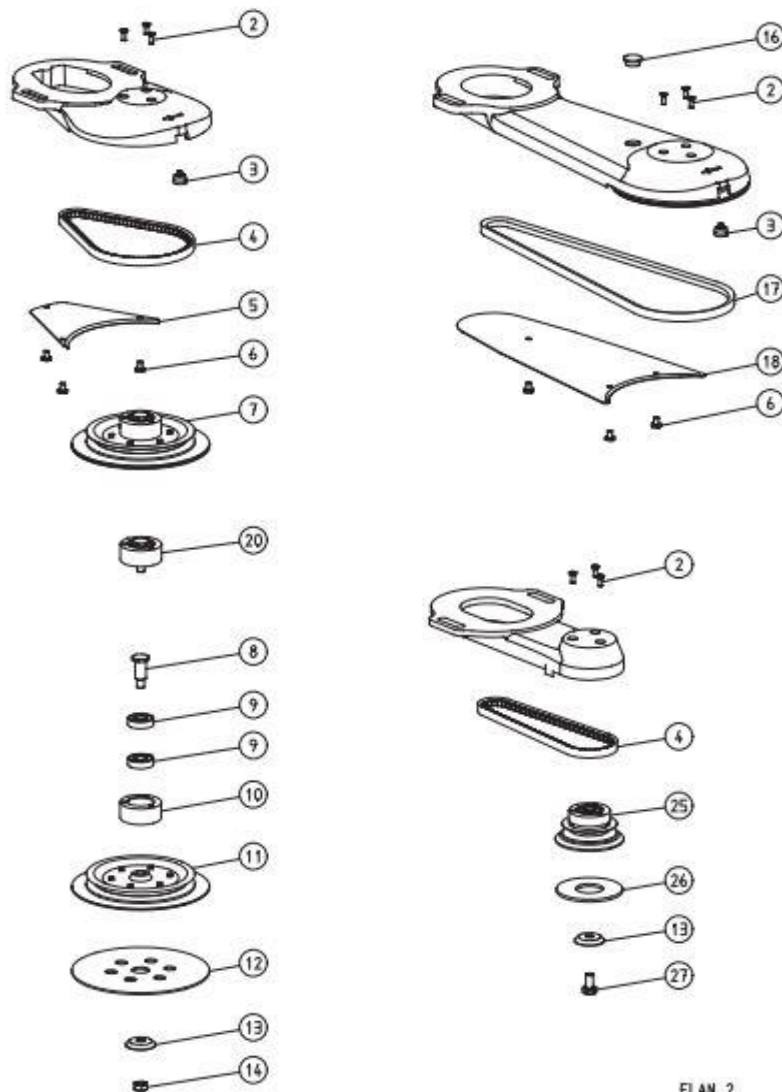

Pos.	Artikel nr.	Betegnelse
1	350 03 50 100	Forsats kort komplet
2	7500 1004 812	Skrue M4 x 12
3	350 03 25 100	Næsehjul kolpl.
4	000 71 24 044	Kilerem kort
5	350 03 02 100	Dækplade kort
6	000 10 12 051	Skrue fladhovedet
7	350 03 52 100	Slibeskive kompl.
8	350 03 12 105	Slibeaksel
9	6001 0012 202	Kugleleje
10	350 03 11 100	Lejehus
11	350 03 56 100	Slibeskive m. remskive
12	350 03 06 205	Welcroskive
	350 03 34 105	Filtskive
13	350 03 16100	Spændskive for slibeskive
14	0934 1008 000	Møtrik
	350 04 50 100	Fordsats lang komplet.
16	000 40 30 017	Plastprop
17	000 70 10 085	Kilerem lang
19	350 04 02 100	Dækplade lang
20	350 03 48 100	Lejehus komplet
	350 08 00 100	Hjørneforsats
25	350 08 10 100	Slibeskive komplet ø 75mm
26	350 08 13 105	Filtskive ø 75mm
27	0933 1008 016	Skrue

ELAN 2
01.01.2010

Pos.	Artikel nr.	Betegnelse
1	350 00 80 105	Støvpose
2	000 01 40 110	Støvposelukker
3	000 01 20 010	Støvmaske
4	000 65 53 151	Forlængerledning 3 x 1,50 - 10m
5	000 95 21 103	Ringnøgle
6	350 01 05 200	Støvposeholder
8	000 01 65 020	Sikkerhedsstik
9	000 01 10 011	Høreværn m radio
10	000 01 10 021	Høreværn "Pocket"
11	701 10 00 100	Parketklods
12	702 00 00 200	Parketjern m smalt anlæg
13	703 00 00 200	Parketjern m bredt anlæg